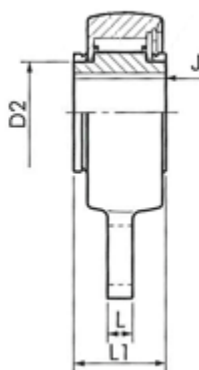

Varenummer: 5798409075

Beskrivelse: Tsubaki Friløbsleje BSEU90-75

d=75 D=190 T=63, forsejlet leje med indvendig not

## Mål

B = 20	L = 20
b = 80	L1 = 63
Bor = 75	Moment = 4700
D = 190	N = 40
D2 = 120	Not = 22x5,4
E = 15	
F = 165	
J = 2	