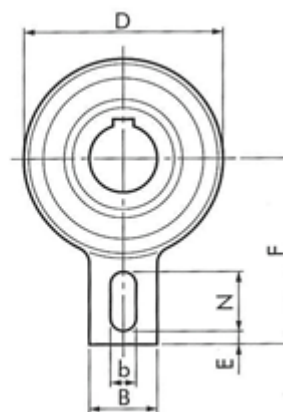

Varenummer: 5798409075

Beskrivelse: Tsubaki Friløbsleje BSEU90-75

d=75 D=190 T=63, forsejlet leje med indvendig not

## Mål

B = 20	L = 20
b = 80	L1 = 63
Bor = 75	Moment = 4700
D = 190	N = 40
D2 = 120	Not = 22x5,4
E = 15	
F = 165	
J = 2	